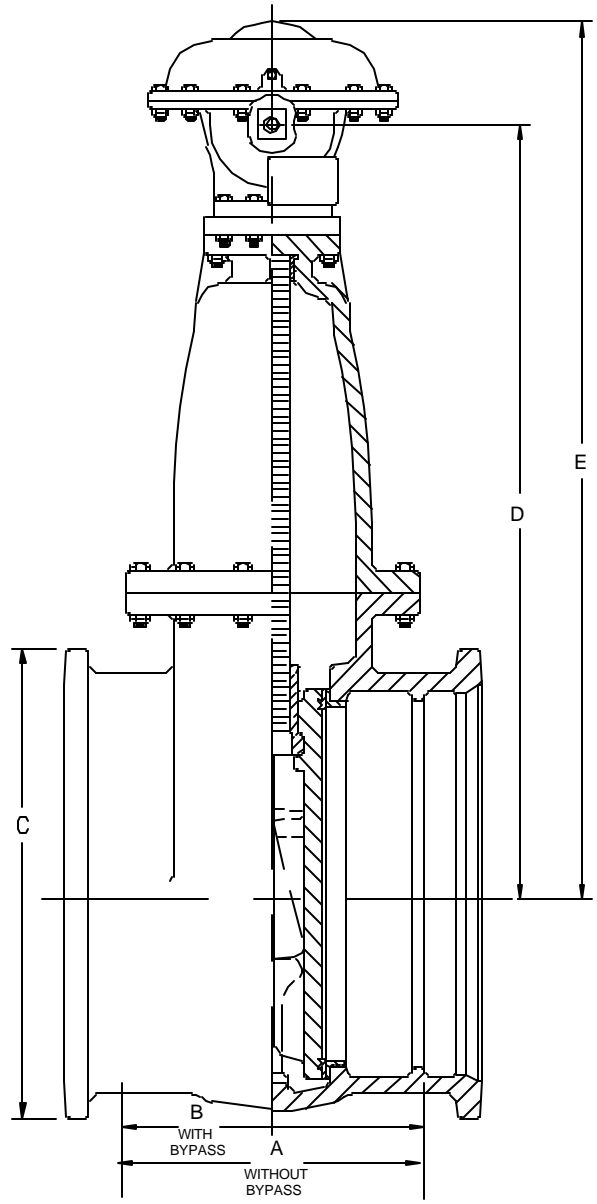

PROJECT
OWNER
CONTRACTOR
DISTRIBUTOR
CONSULTANT
CLOW CANADA

14"-36" LIST 14 MECHANICAL JOINT GATE VALVE
 WITH BEVEL GEAR (ROLLERS, TRACKS & SCRAPERS)
MODEL F5065 BG
FUSION EPOXY - NSF 61 AND AWWA C550

		METRIC DIMENSIONS					
VALVE SIZE	350 (14")	400 (16")	450 (18")	500 (20")	600 (24")	750 (30")	900 (36")
A	184	232	235	254	406	318	603
B	394	350	355	425	533	514	603
C	514	572	629	686	813	994	1168
D	911	1010	1090	1181	1343	1676	1838
E	1086	1178	1270	1362	1524	1832	2060
F	489	520	572	610	711	800	1016
G	48	48	54	54	64	70	76
H	600	654	705	835	908	1162	1429
J	718	820	892	990	1153	1416	1692
K	330	330	330	330	330	394	546