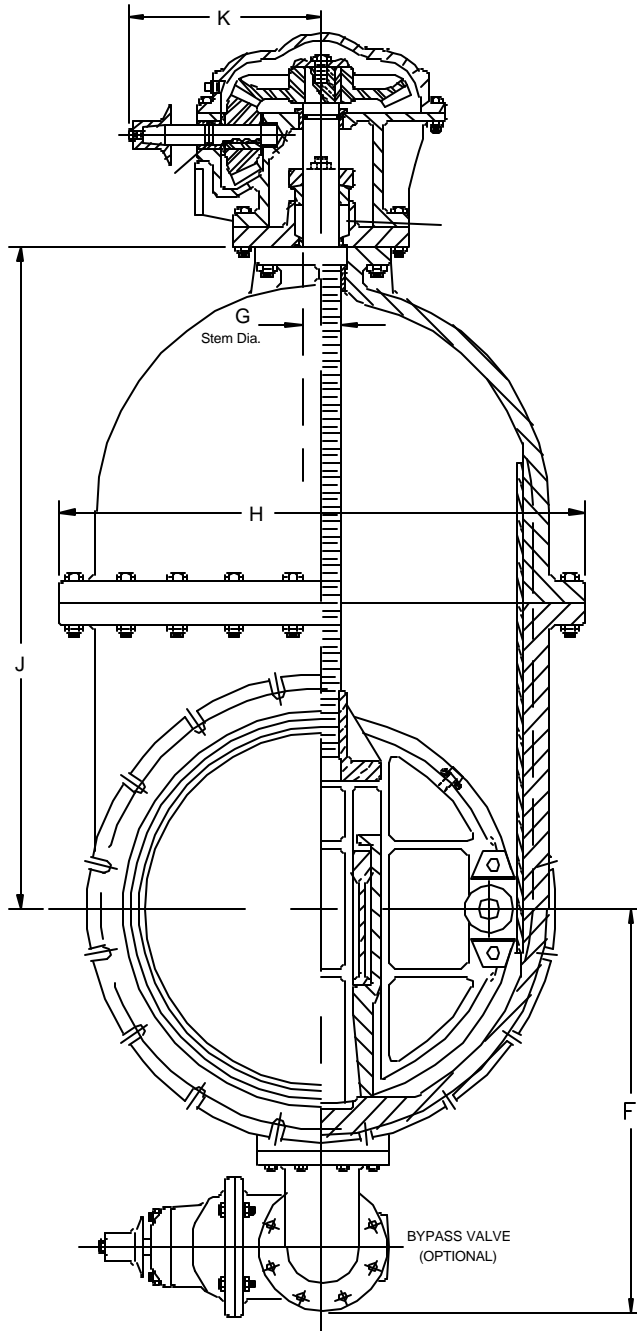

PROJECT
OWNER
CONTRACTOR
DISTRIBUTOR
CONSULTANT
CLOW CANADA

14"-36" LIST 14 MECHANICAL JOINT GATE VALVE
 WITH BEVEL GEAR (ROLLERS, TRACKS & SCRAPERS)
MODEL F5065 BG
FUSION EPOXY - NSF 61 AND AWWA C550

		METRIC DIMENSIONS					
VALVE SIZE	350 (14")	400 (16")	450 (18")	500 (20")	600 (24")	750 (30")	900 (36")
A	184	232	235	254	406	318	603
B	394	350	355	425	533	514	603
C	514	572	629	686	813	994	1168
D	911	1010	1090	1181	1343	1676	1838
E	1086	1178	1270	1362	1524	1832	2060
F	489	520	572	610	711	800	1016
G	48	48	54	54	64	70	76
H	600	654	705	835	908	1162	1429
J	718	820	892	990	1153	1416	1692
K	330	330	330	330	330	394	546